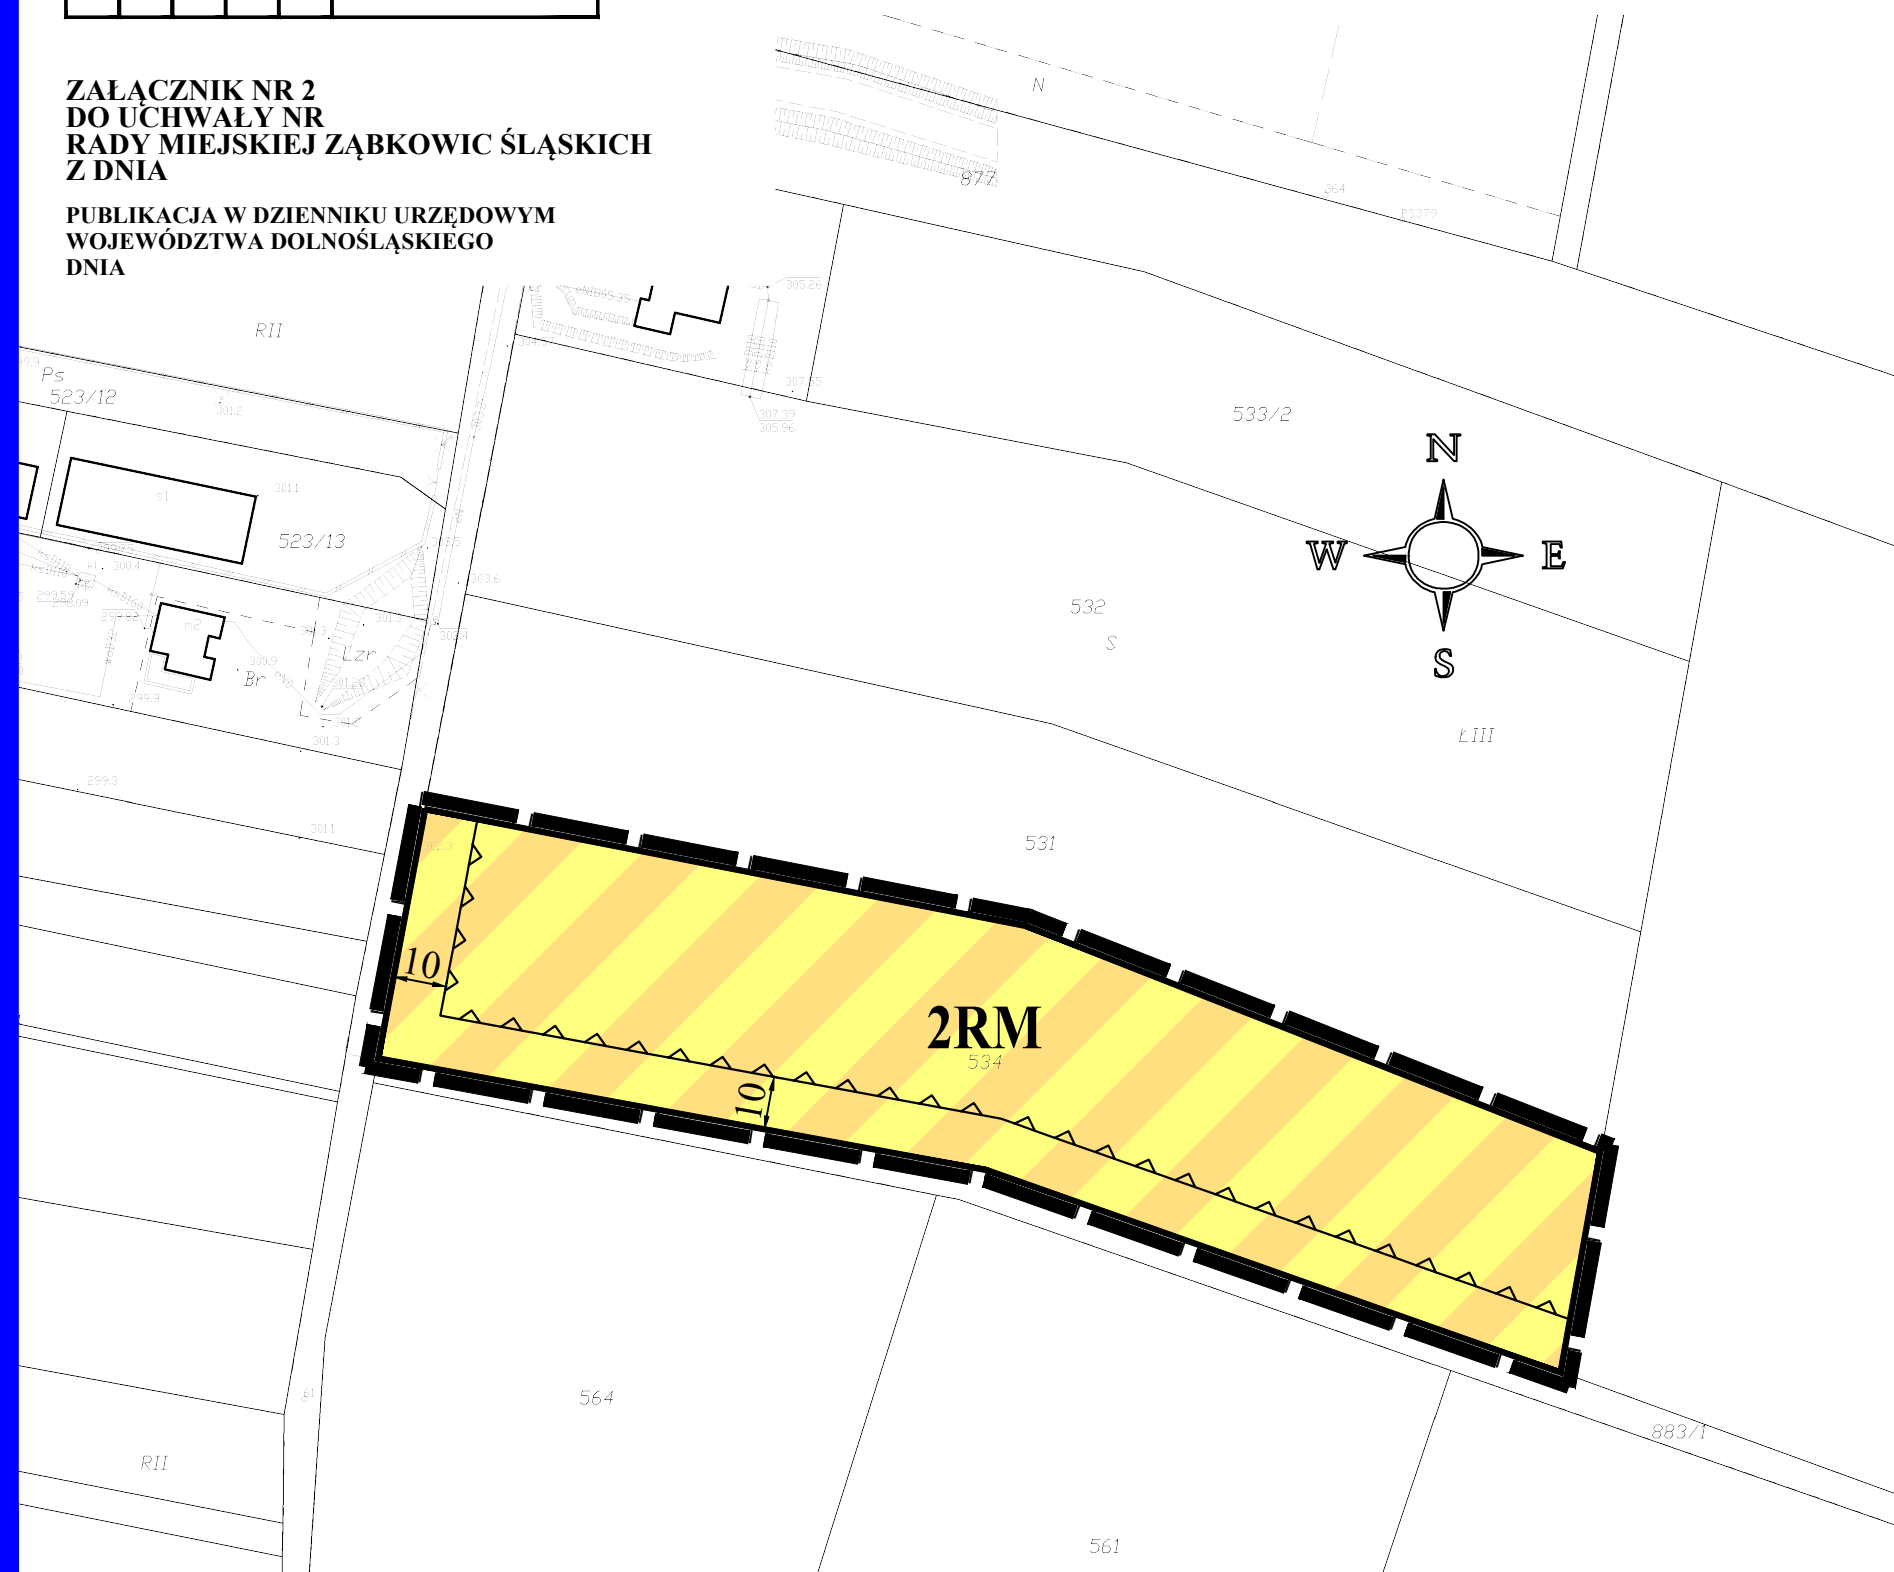

ZMIANA MIEJSCOWEGO PLANU ZAGOSPODAROWANIA PRZESTRZENNEGO DLA OBREBU GEODEZYJNEGO STOLEC - TERENY ROLNE I LEŚNE ORAZ FARMY WIATROWE

RYSUNEK PLANU - projekt

SKALA 1:2000

ZALĄCZNIK NR 2
DO UCHWAŁY NR
RADY MIEJSKIEJ ZĄBKOWIC ŚLĄSKICH
Z DNIA

PUBLIKACJA W DZIENNIKU URZĘDOWYM
WOJEWÓDZTWA DOLNOŚLĄSKIEGO
DNIA

LEGENDA:

OBOWIĄZUJĄCE USTALENIA PLANU

- GRANICA OBSZARU OBJĘTEGO PLANEM
- RM TERENY ZABUDOWY ZAGRODOWEJ
- LINIE ROZGRANICZAJĄCE TERENY O RÓŻNYM PRZEZNACZENIU LUB RÓŻNYCH ZASADACH ZAGOSPODAROWANIA
- NIEPRZEKRACZALNE LINIE ZABUDOWY

OZNACZENIA INFORMACYJNE

- WYMIARY W METRACH