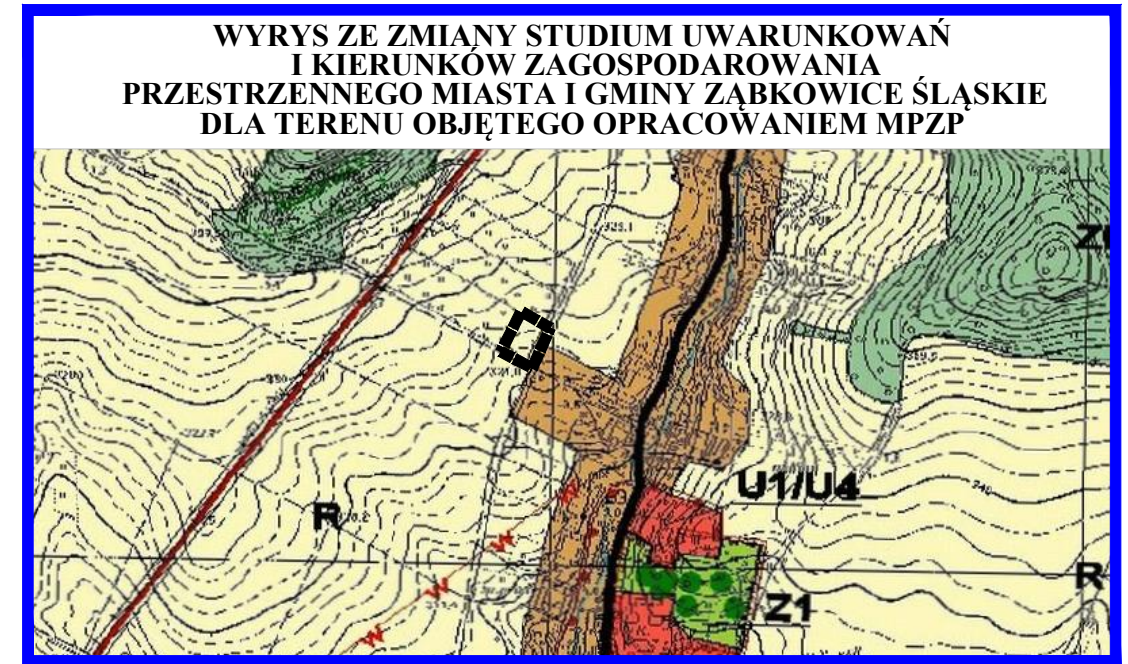

ZMIANA MIEJSCOWEGO PLANU ZAGOSPODAROWANIA PRZESTRZENNEGO DLA OBREBU GEODEZYJNEGO STOLEC - TERENY ROLNE I LEŚNE ORAZ FARMY WIATROWE

RYSUNEK PLANU - projekt

SKALA 1:2000

ZALĄCZNIK NR 3
DO UCHWAŁY NR
RADY MIEJSKIEJ ZĄBKOWIC ŚLĄSKICH
Z DNIA

PUBLIKACJA W DZIENNIKU URZĘDOWYM
WOJEWÓDZTWA DOLNOŚLĄSKIEGO
DNIA

LEGENDA:

- OBOWIĄZUJĄCE USTALENIA PLANU**
- GRANICA OBSZARU OBJĘTEGO PLANEM
 - RM TERENY ZABUDOWY ZAGRODOWEJ
 - LINIE ROZGRANICZAJĄCE TERENY O RÓŻNYM PRZEZNACZENIU LUB RÓŻNYCH ZASADACH ZAGOSPODAROWANIA
 - NIEPRZEKRACZALNE LINIE ZABUDOWY
- OZNACZENIA INFORMACYJNE**
- WYMIARY W METRACH