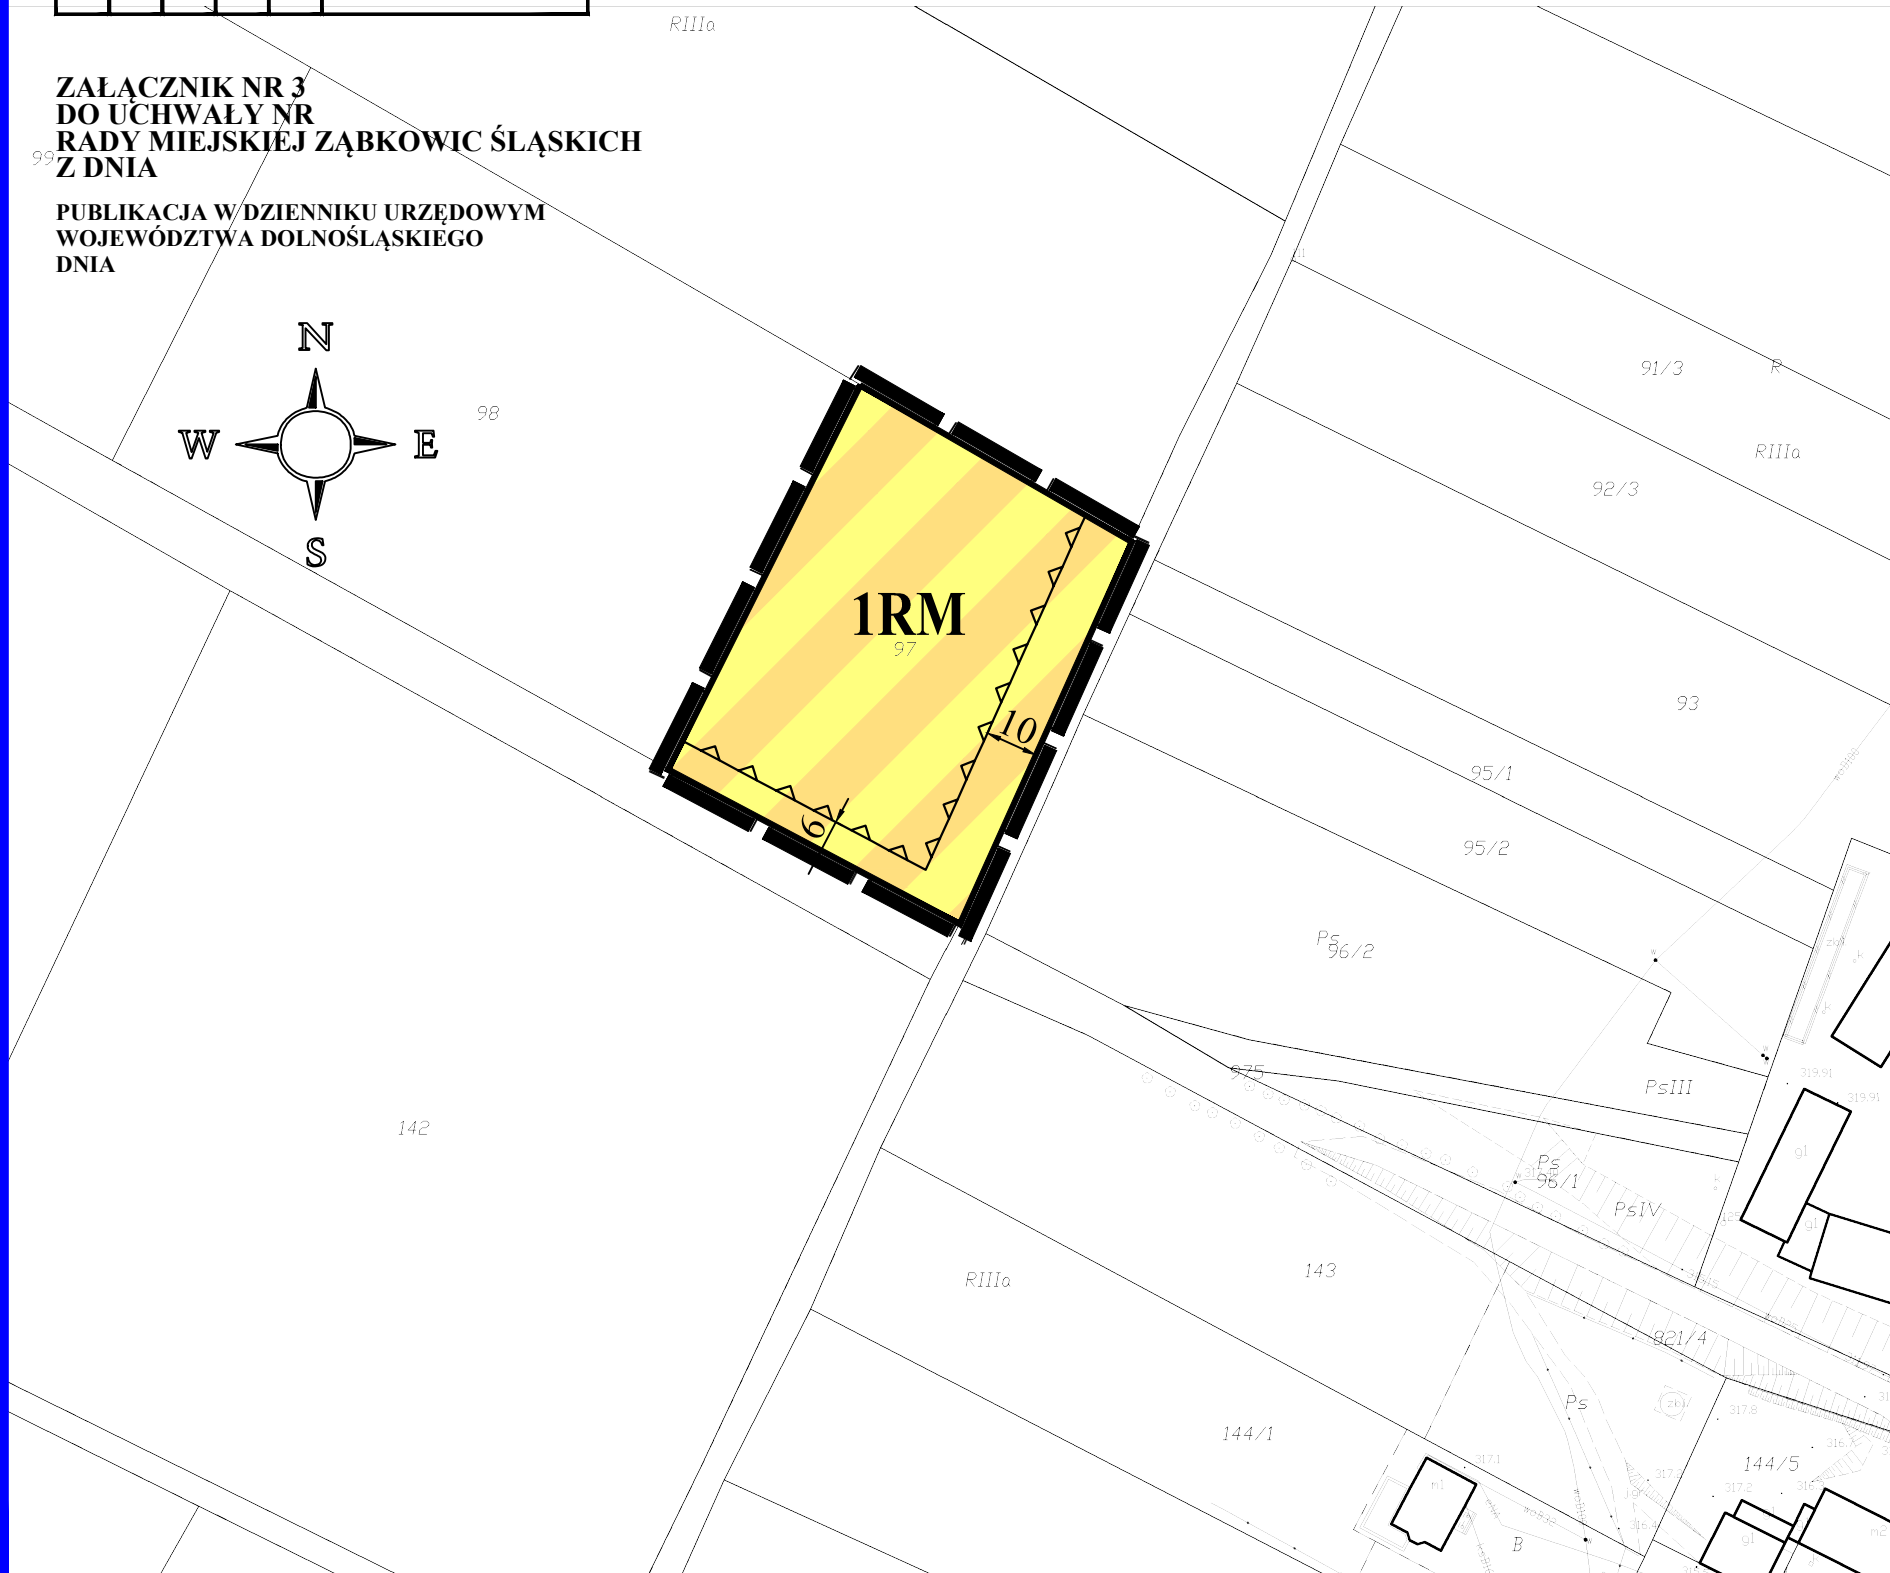

ZMIANA MIEJSCOWEGO PLANU ZAGOSPODAROWANIA PRZESTRZENNEGO DLA OBREBU GEODEZYJNEGO STOLEC - TERENY ROLNE I LEŚNE ORAZ FARMY WIATROWE

RYSUNEK PLANU - projekt

SKALA 1:2000

ZALĄCZNIK NR 3
DO UCHWAŁY NR
RADY MIEJSKIEJ ZĄBKOWIC ŚLĄSKICH
Z DNIA

PUBLIKACJA W DZIENNIKU URZĘDOWYM
WOJEWÓDZTWA DOLNOŚLĄSKIEGO
DNIA

LEGENDA:

- OBOWIĄZUJĄCE USTALENIA PLANU**
- GRANICA OBSZARU OBJĘTEGO PLANEM
 - RM TERENY ZABUDOWY ZAGRODOWEJ
 - LINIE ROZGRANICZAJĄCE TERENY O RÓŻNYM PRZEZNACZENIU LUB RÓŻNYCH ZASADACH ZAGOSPODAROWANIA
 - NIEPRZEKRACZALNE LINIE ZABUDOWY
- OZNACZENIA INFORMACYJNE**
- WYMIARY W METRACH