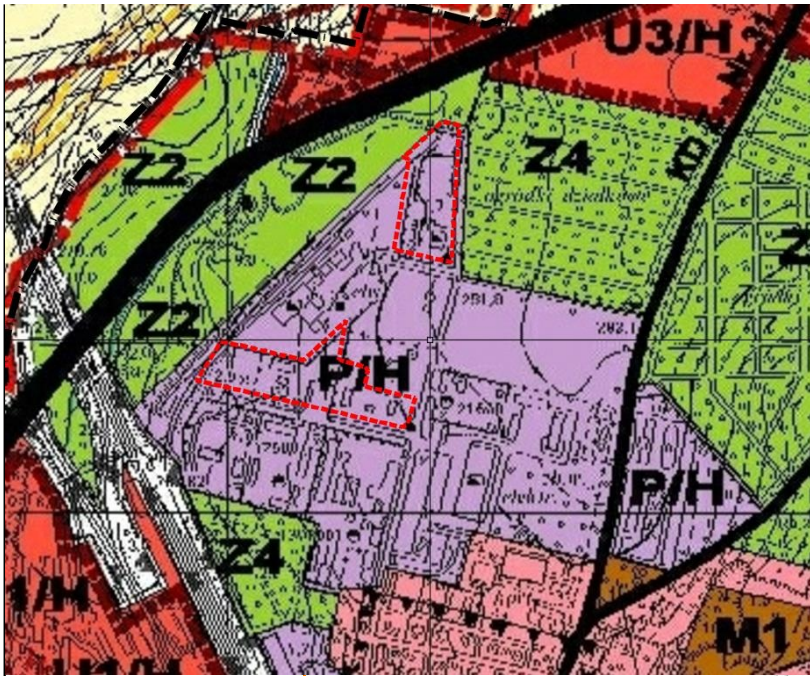

ZMIANA MIEJSCOWEGO PLANU ZAGOSPODAROWANIA PRZESTRZENNEGO DLA WYODRĘBNIONEGO OBSZARU MIASTA ZĄBKOWICE ŚLĄSKIE

ZĄŁ.
NR 1

OZNACZENIA

granica obszaru objętego zmianą planu

linie rozgraniczające tereny o różnym przeznaczeniu lub różnych zasadach zagospodarowania

A2.9 P2

symbol terenu, zawierający numer porządkowy oraz symbol przeznaczenia podstawowego;

nieprzekraczalne linie zabudowy

symbole identyfikujące podstawowe przeznaczenie terenu:

P2- tereny zabudowy baz, składów i usług produkcyjnych

PKP2270
2301
/ZN

skala 1:1000