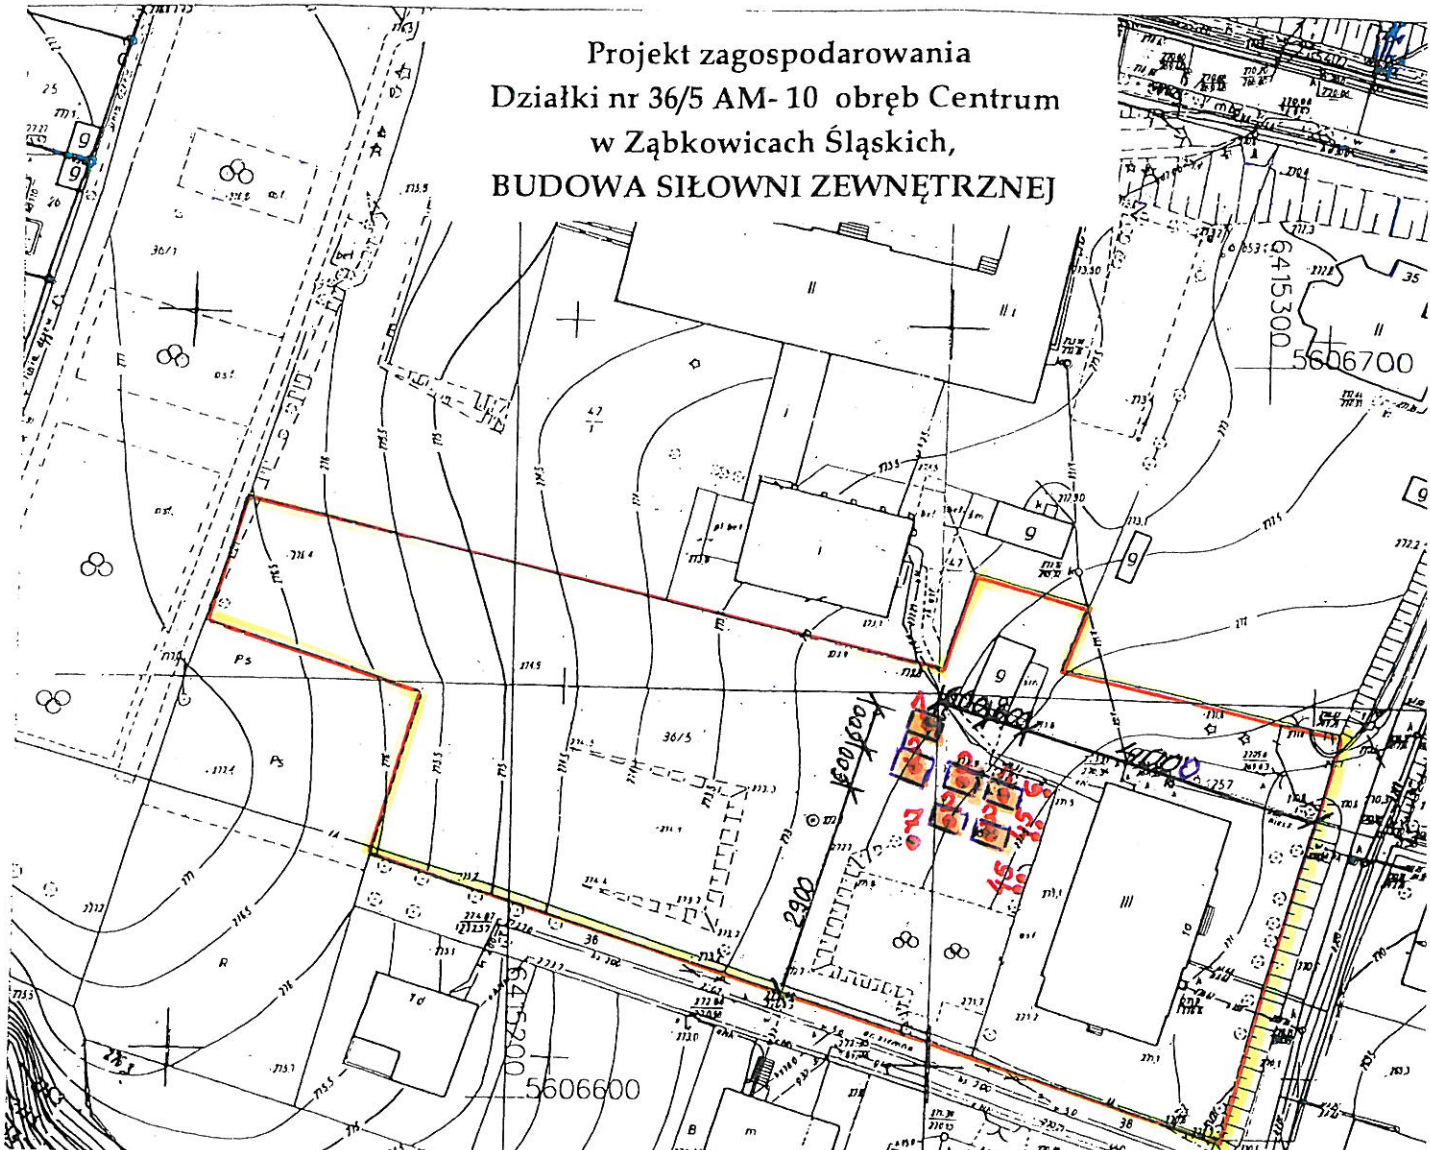

ul. Sienkiewicza 11
57-200 Ząbkowice Śląskie

MAPA ZASADNICZA
Sekcje mopy: 6.137,10.17.2; 6.137.10.18.1

SKALA 1:1000

Projekt zagospodarowania
Działki nr 36/5 AM-10 obręb Centrum
w Ząbkowicach Śląskich,
BUDOWA SIŁOWNI ZEWNĘTRZNEJ

Legenda:

-  granica działki
-  nawierzchnia z kostki betonowej
-  obrzeża betonowe

1. zestaw do ćwiczeń na pylonie podwójny
2. zestaw do ćwiczeń na pylonie podwójny
3. zestaw do ćwiczeń na pylonie podwójny
4. ławka z oparciem
5. kosz na śmieci
6. stojak na rowery
7. zestaw do Street Workout