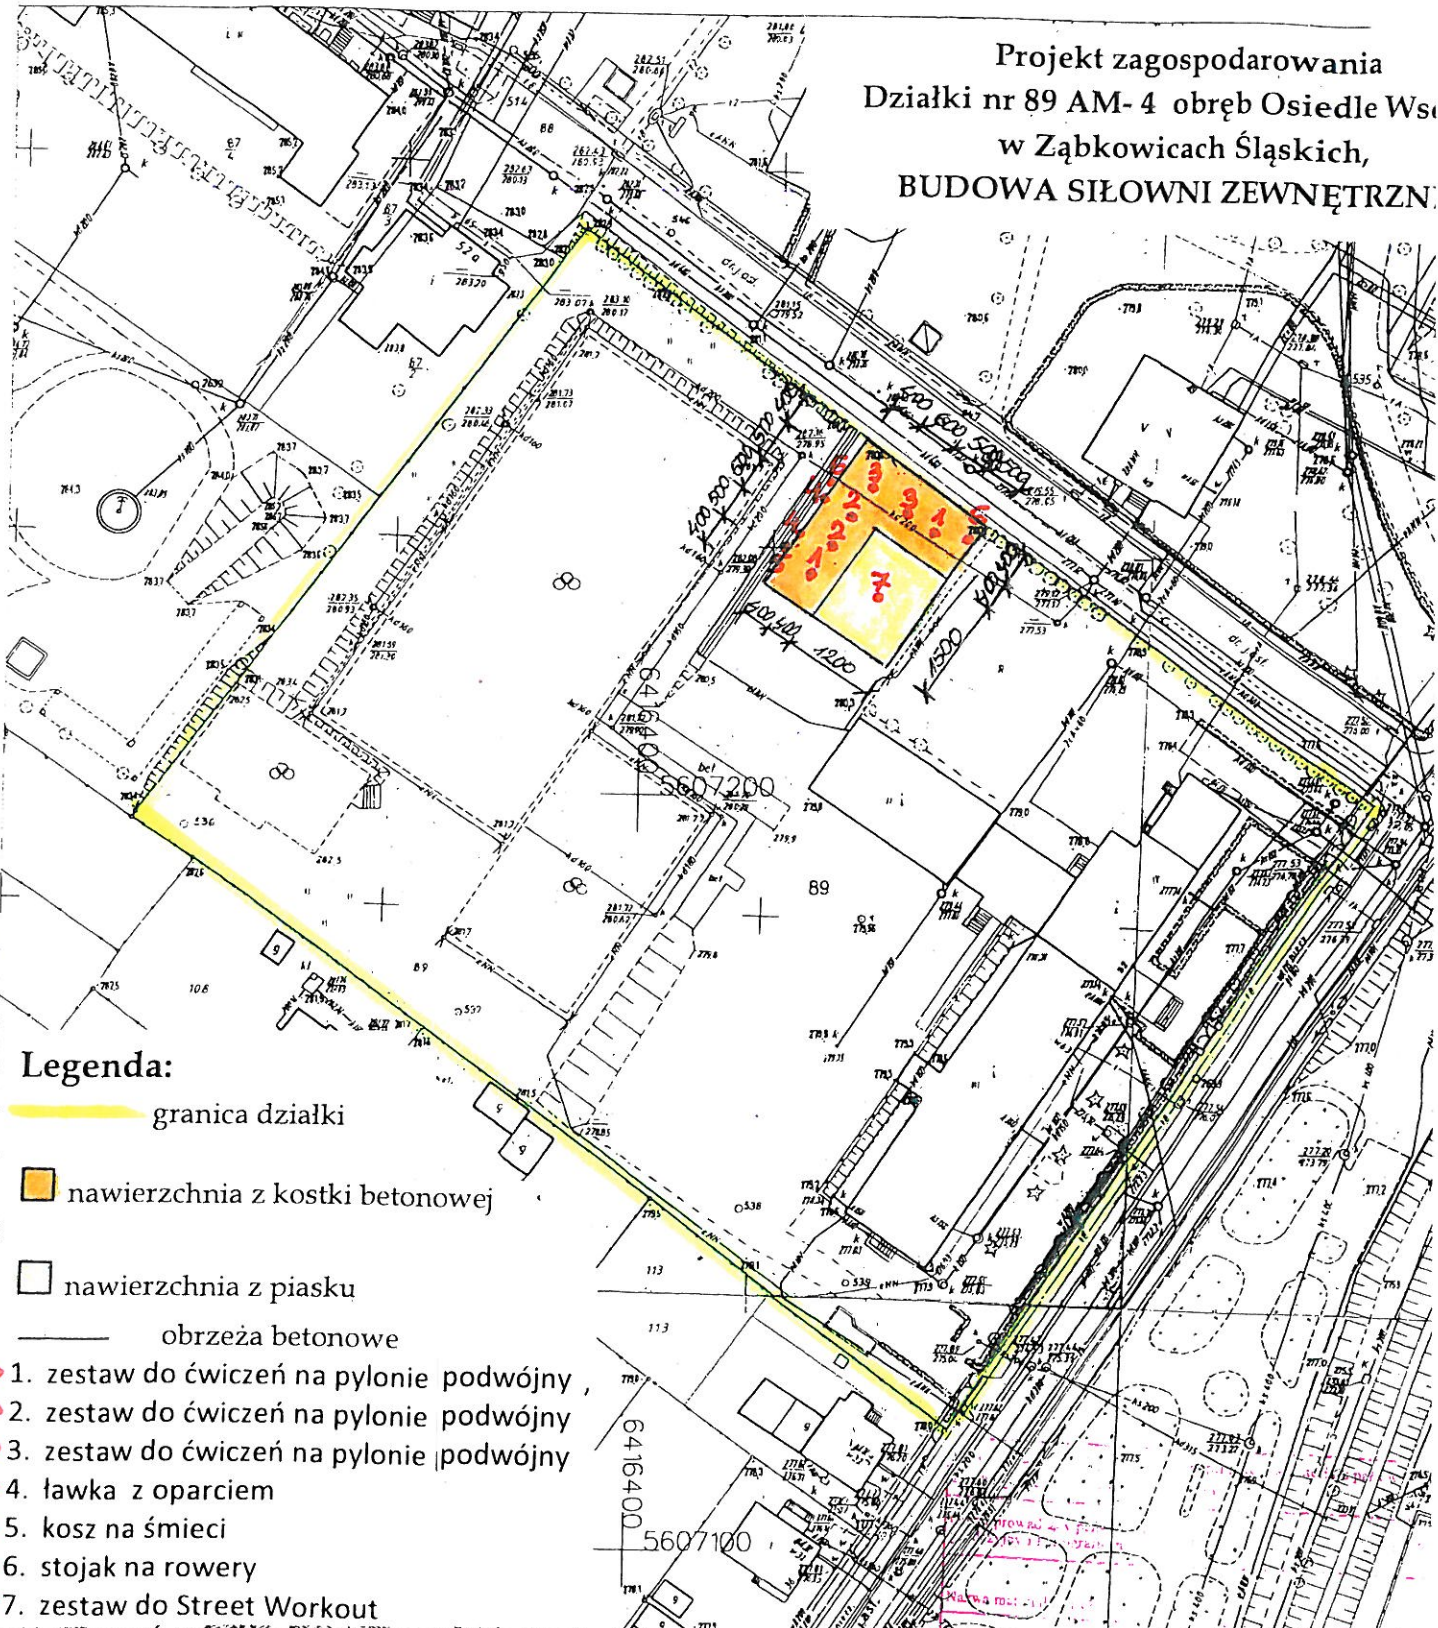

Województwo: dolnośląskie
Powiat: ząbkowicki
Jednostka ewidencyjna: 022405_4, Ząbkowice Śląskie - Mic
Obręb: 0002, Osiedle Wschód
Arkusz: 4

ul. Sterkowiec 11
57-200 Ząbkowice Śląskie

MAPA ZASADNICZA
Sekcje mapy: 6.137.10.13.4

SKALA 1:1000

Projekt zagospodarowania
Działki nr 89 AM-4 obręb Osiedle Wschód
w Ząbkowicach Śląskich,
BUDOWA SIŁOWNI ZEWNĘTRZNEJ

Legenda:

-  granica działki
-  nawierzchnia z kostki betonowej
-  nawierzchnia z piasku
-  obrzeża betonowe
- 1. zestaw do ćwiczeń na pylonie podwójny
- 2. zestaw do ćwiczeń na pylonie podwójny
- 3. zestaw do ćwiczeń na pylonie podwójny
- 4. ławka z oparciem
- 5. kosz na śmieci
- 6. stojak na rowery
- 7. zestaw do Street Workout